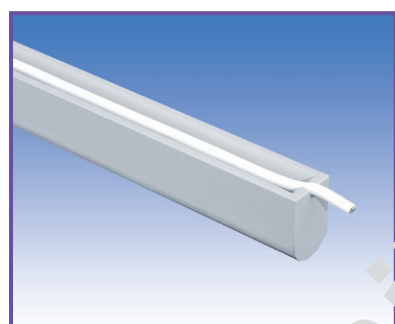

Üldvalgusti

IP44

Alumiiniumraamiga üldvalgusti sise- ja väliskasutuseks.

Ehitus

- Alumiiniumraam, polükarbonaadist otsad
- Lähikumavast, seestpoolt soonelisest alumiiniumraami kaitse plastist kate
- Valgusti põhjal on pikisuunas kulgeva valgusjuhtivast paigaldussoon

Paigaldamine

- Seinale või lakke

Ühendused

- Ühenduskontakt (5 x 2,5 mm²) on põhja all
- läbiviiguga kõrvale paigaldussoone mõlemas otsas on ka kontakti kate.

Lamp

- 18 W, 36 W, 58 W, G13
- 28 W, 36 W, 4 W, 54 W

Info

- Valget värv
- T5-tüüpi mini-foorlampide puhul tuleb kontrollida nende sobivust väliskasutuseks
- Valgusti saab kasutada külmakindlaid mini-foorlampe (38 mm)

MUDEL	VALGUS	SOKKEL	VÄRV	SSTL-kood	KG	A	D	E	F
Materjalid (0,44)									
ALTN180	1 x 18 W T5	G5	Valge	43 613 94	0,9	585	63	510	38
ALTN360	1 x 36 W T5	G5	Valge	43 613 95	1,4	1185	578	980	103
ALTN350	1 x 35 W T5	G5	Valge	43 613 97	1,9	1485	631	1180	153
ALTN490	1 x 49 W T5	G5	Valge	43 614 07	1,4	1185	578	980	103
ALTN490	1 x 49 W T5	G5	Valge	43 614 06	1,9	1485	631	1180	153
ALTN180	1 x 18 W T8	G13	Valge	43 613 99	1,1	628	276	542	44
ALTN360	1 x 36 W T8	G13	Valge	43 614 01	1,6	1238	496	732	253
ALTN580	1 x 58 W T8	G13	Valge	43 614 03	2	1538	566	933	303