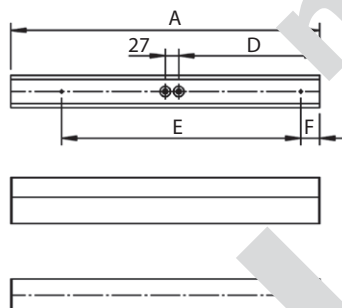

Üldvalgusti

IP44

Alumiiniumraamiga üldvalgusti sise- ja väliskasutuseks.

Ehitus

- Alumiiniumraam, polükarbonaadist otsad
- Lähikumavast, seestpoolt soonelisest alumiiniumraami kaitse plastist kate
- Valgusti põhjal on pikisuunas kulgeva valgusjuhtivast paigaldussoon

Paigaldamine

- Seinale või lakke

Ühendused

- Ühenduskontakt (5 x 2,5 mm²) on põhja all
- läbiviiguga kõrvale paigaldussoone mõlemas otsas on ka kontakti kate.

Lamp

- 18 W, 36 W, 58 W, G13
- 28 W, 36 W, 4 W, 54 W

Info

- Valget värv
- T5-tüüpi mini-foorlampide puhul tuleb kontrollida nende sobivust väliskasutuseks
- Valgusti saab kasutada külmakindlaid mini-foorlampe (38 mm)

MUDEL	VALGUS	SOKKEL	VÄRV	SSTL-kood	KG	A	D	E	F
Materjalid (0,44)									
ALTN180	1 x 18 W T5	G5	Valge	43 613 94	0,9	585	63	510	38
ALTN360	1 x 36 W T5	G5	Valge	43 613 95	1,4	1185	578	980	103
ALTN350	1 x 35 W T5	G5	Valge	43 613 97	1,9	1485	631	1180	153
ALTN490	1 x 49 W T5	G5	Valge	43 614 07	1,4	1185	578	980	103
ALTN490	1 x 49 W T5	G5	Valge	43 614 06	1,9	1485	631	1180	153
ALTN180	1 x 18 W T8	G13	Valge	43 613 99	1,1	628	276	542	44
ALTN360	1 x 36 W T8	G13	Valge	43 614 01	1,6	1238	496	732	253
ALTN580	1 x 58 W T8	G13	Valge	43 614 03	2	1538	566	933	303