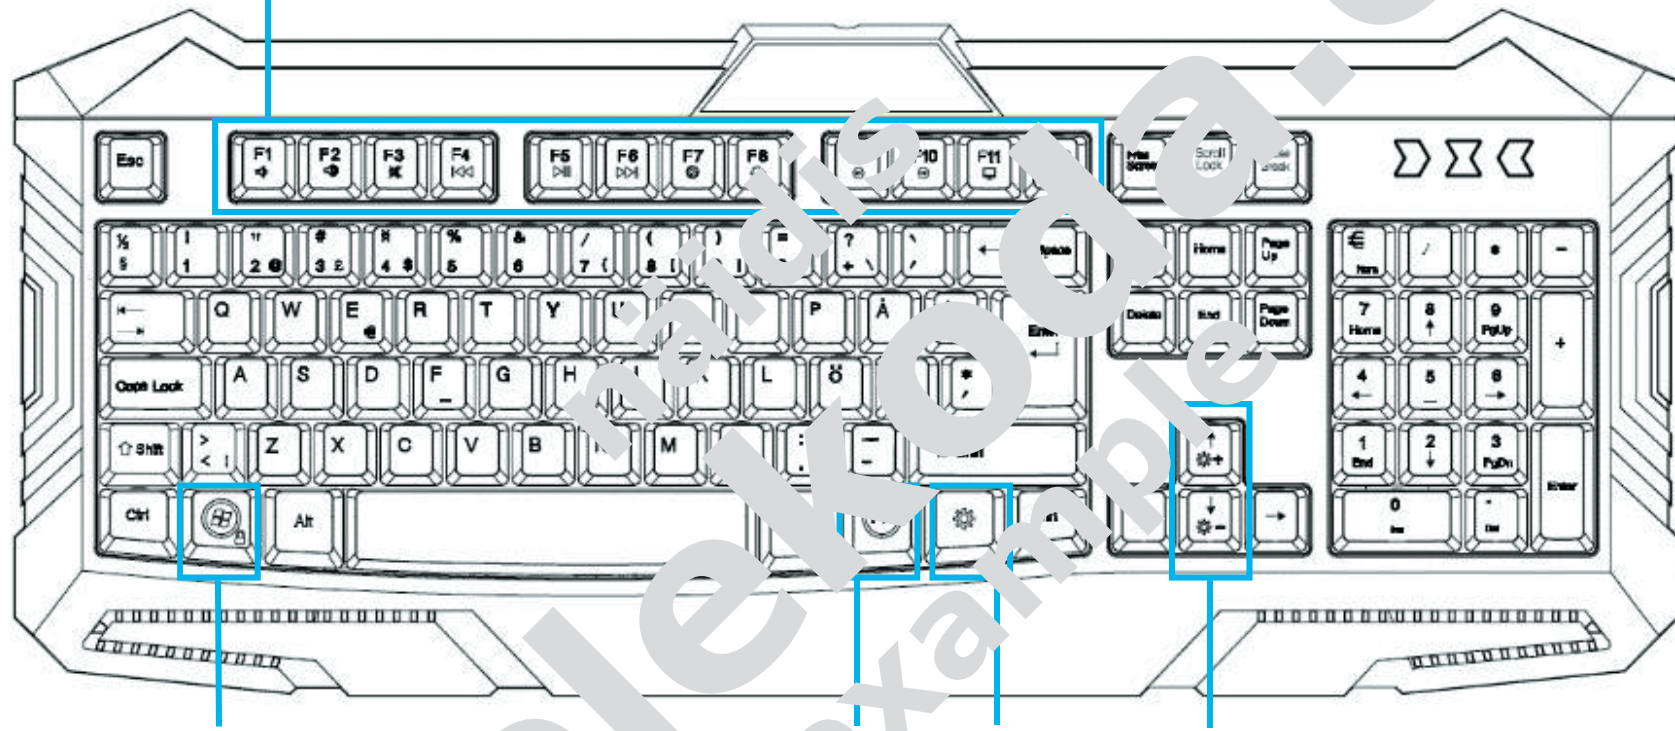

phantom
300
pro

Mänguriklaviatuur

**Fn (hoidke all) +
multimeedianupud**

Fn + F1: helitugevuse vähendamine
 Fn + F2: helitugevuse suurendamine
 Fn + F3: vaigistus
 Fn + F4: eelmine lugu

Fn + F5: taasesitamine/paus
 Fn + F6: järgmine lugu
 Fn + F7: taasesitusprogrammi avamine
 Fn + F8: avalehele siirdumine

Fn + F9: taga eelmisele lehele
 Fn + F10: edasi järgmisele lehele
 Fn + F11: kausta My Computer (minu arvuti) avamine
 Fn + F12: e-kirjapostirakenduse avamine

**Fn (hoidke all) + Windows-nupp
LUKUSTAMINE/AVAMINE**

**Fn-nupp
LED-valgustus
SISSE/VÄLJA**

**Fn (hoidke all) + LED-valgustuse heleduse
SUURENDAMINE/VÄHENDAMINE**
 Tasemed 1–3: heledus, tase 4: pulseeriv režiim

pharm
300
 pro

Sissevedu
EasyZone Oy
 Jousitie 7
 20760 Piispanristi
 Soome