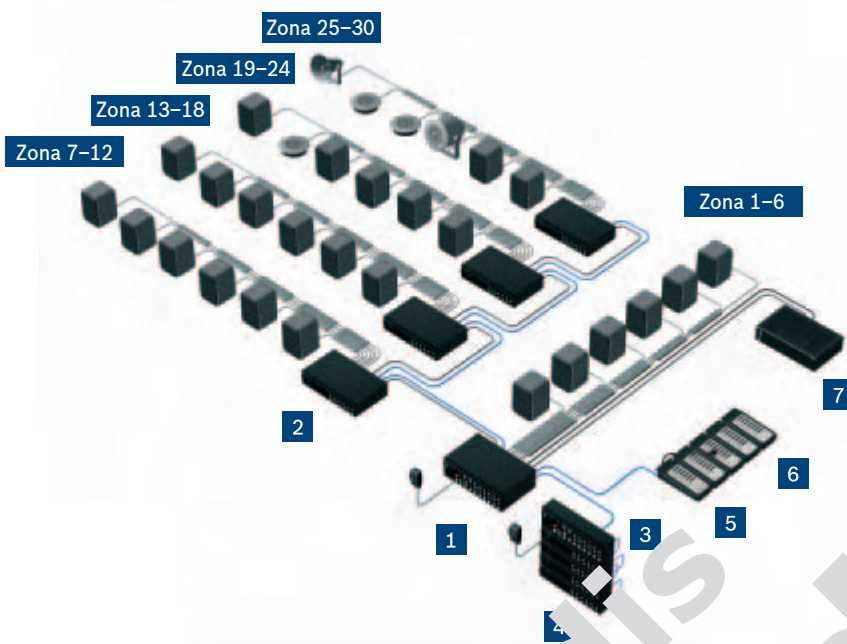

Konfigurācija

1	LBB 1990/00	Centrālvalde	1 x
2	LBB 1992/00	Reli	4 x
3	LBB 1996/00	Tālvadības pults	1 x
4	LBB 1997/00	Tālvadības pults	4 x
5	LBB 1956/00	Paziņojumu stacija	1 x
6	LBB 1957/00	Paziņojumu stacija	4 x
7	LBB 1935/20	240 W skaņas pastiprinātājs	1 x

Zonas

Zonas 1-22	Mācību telpas	22 x 6 W sienas skaļruņi
Zona 23	Trušu telpas/gērbtelpa	4 x 6 W piekarināmo griestu skaļruņi
Zona 24	Personāla istaba	1 x 6 W sienas skaļrunis
Zonas 25-26	Pasākumu telpas	2 x 6 W sienas skaļruņi
Zona 27	Teātris	4 x 6 W skaņas projektori
Zona 28	Aktu zāle	2 x 6 W piekarināmo griestu skaļruņi
Zona 29	Ēdnīca	2 x 6 W piekarināmo griestu skaļruņi
Zona 30	Spēļu laukumi	1 x 10 W bazūnes veida skaļrunis
		Kopā 232 W